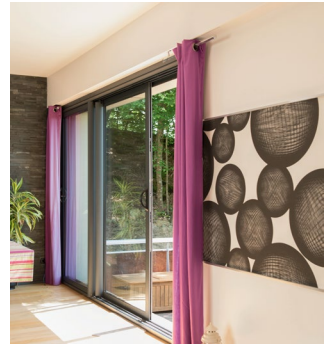

Châssis coulissant