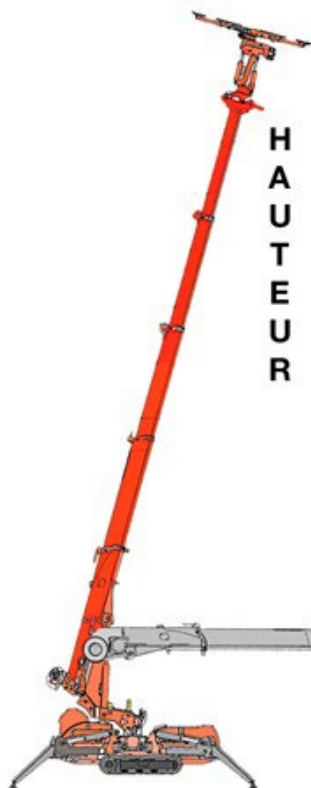

Miroiteries Dubrulle met à votre disposition une prestation complète de livraison, manutention et pose de vitrages volumineux, lourds ou en hauteur. **avec le matériel adapté** (camion et mini-grue) **et l'opérateur compétent et habilité** (formation Certificat d'Aptitude à la Conduite En Sécurité -CACES R483).

VOYEZ PLUS LOIN, PLUS GRAND, PLUS HAUT

MINI GRUE ARAIGNEE (modèle SPX 429)

Caractéristiques :

TECHNIQUE

Mini grue araignée
SPX 429

- **Transport assuré** jusqu'au chantier (camion)
- **Dimensions** de la mini grue repliée :
0,78 m de large, 1,96 m de haut et 3,56 m de long
- possibilité de passage via une ouverture de 93 cm (grâce à ses petites dimensions)
- **Poids** : 2 940 kg

- **Un palonnier à ventouses** maintient le verre par pression
- **Rotation multidirectionnelle**
- **Se déploie jusqu'à 11m en hauteur et 7m en profondeur**
- **Soulève un poids jusque 800kg.** Attention : le poids varie en fonction de la hauteur et de l'amplitude de déploiement du bras.